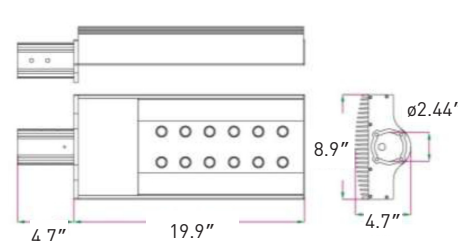

CS150

Weight : 19.2 lbs
Applicable Pole Dim : 1.65"—2.44"