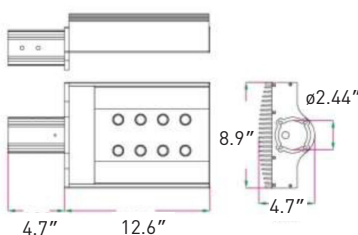

CS075/CF100

Weight : 14.3 lbs
Applicable Pole Dim : 1.65"—2.44"