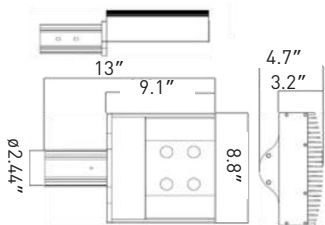

DIMENSIONS

CS050

Weight : 11 lbs
Applicable Pole Dim : 1.65"—2.44"

CS075/CF100

Weight : 14.3 lbs
Applicable Pole Dim : 1.65"—2.44"

CS150

Weight : 19.2 lbs
Applicable Pole Dim : 1.65"—2.44"

ORDERING GUIDE