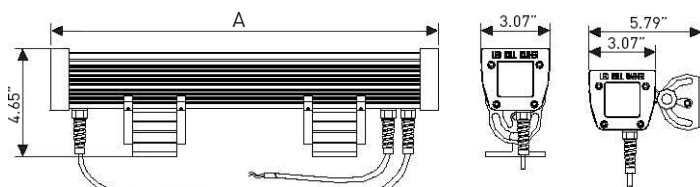

### DIMENSIONS

A  
WA20-L181 : 22.83"  
WA20-L361 : 44.10"